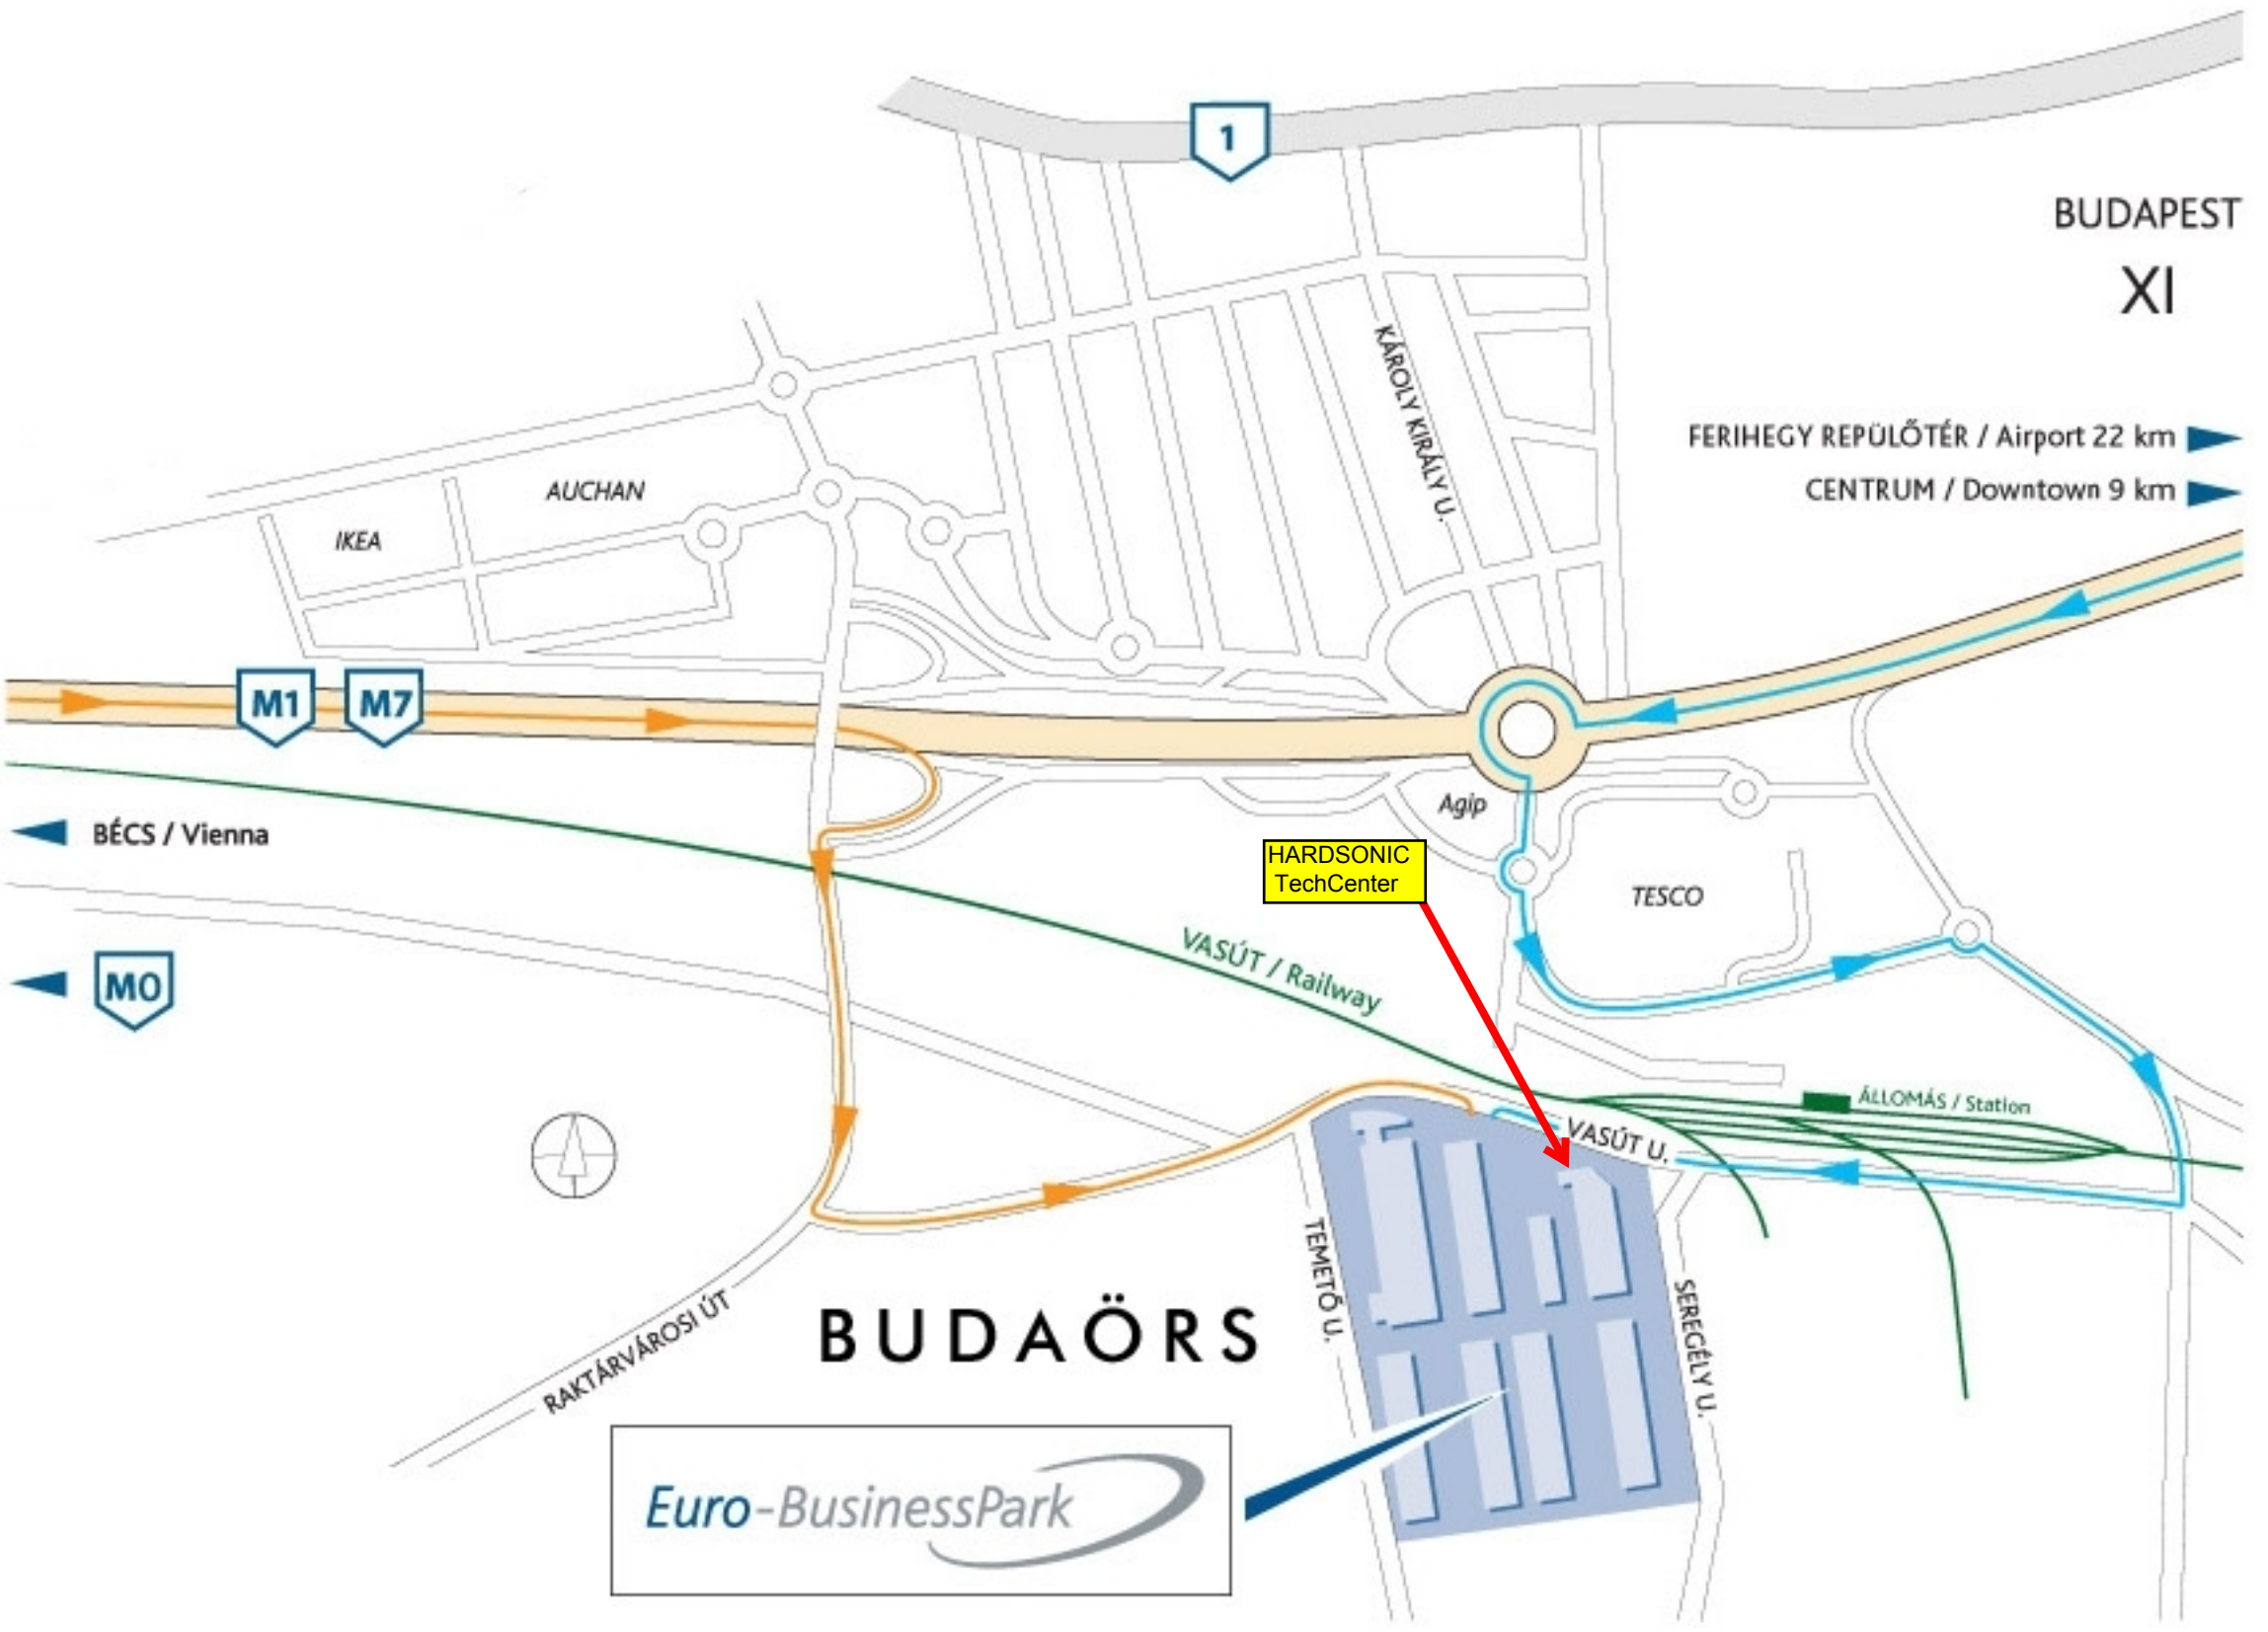

BUDAPEST
XI

FERIHEGY REPÜLŐTÉR / Airport 22 km
CENTRUM / Downtown 9 km

HARDSONIC
TechCenter

Euro-BusinessPark